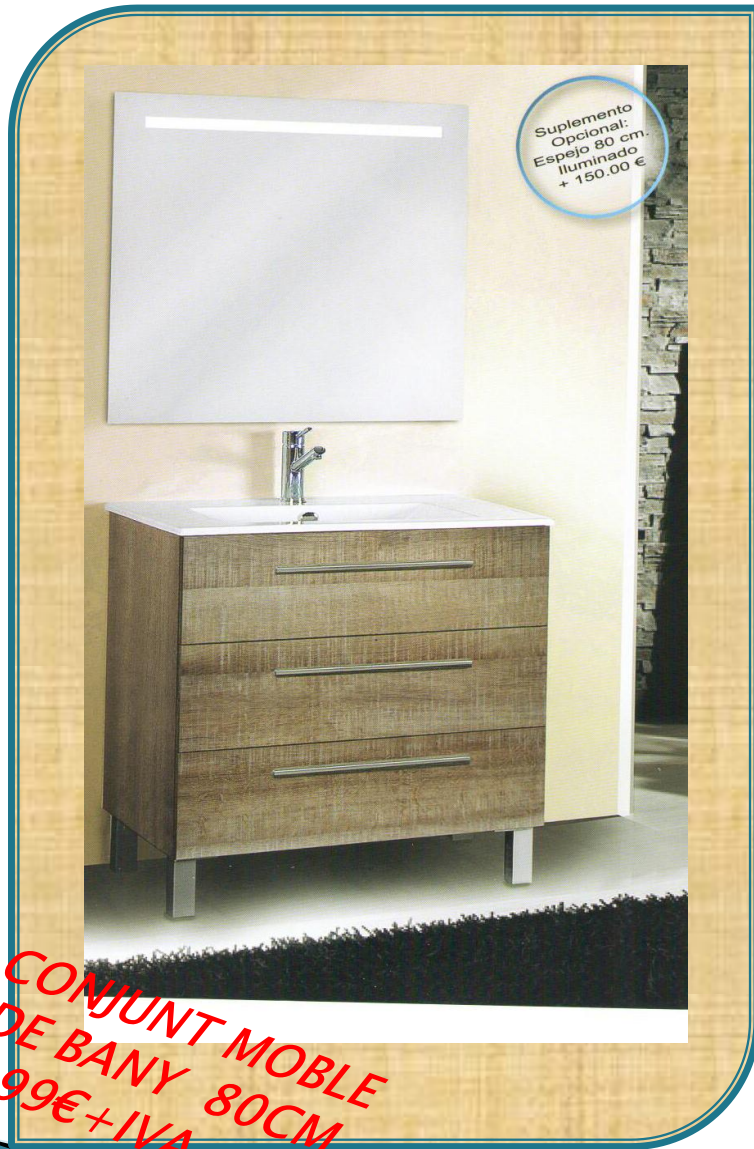

# OFERTES SANITARIS

*VÀLID FINS AL 30/08/15  
O FINS A EXHAURIR  
EXISTÈNCIES*

Suplemento  
Opcional:  
Espejo 80 cm.  
Iluminado  
+ 150.00 €

**CONJUNT MOBLE  
DE BANY 80CM  
399€+IVA**

Suplemento  
Opcional:  
Aplicue LED  
LINE 60 cm.  
+ 119.00 €

**CONJUNT MOBLE  
DE BANY 100CM  
475€+IVA**

**PVP+IVA**

**CONJUNT DE  
MOBLE DE BANY  
DE 70CM  
425€+IVA**