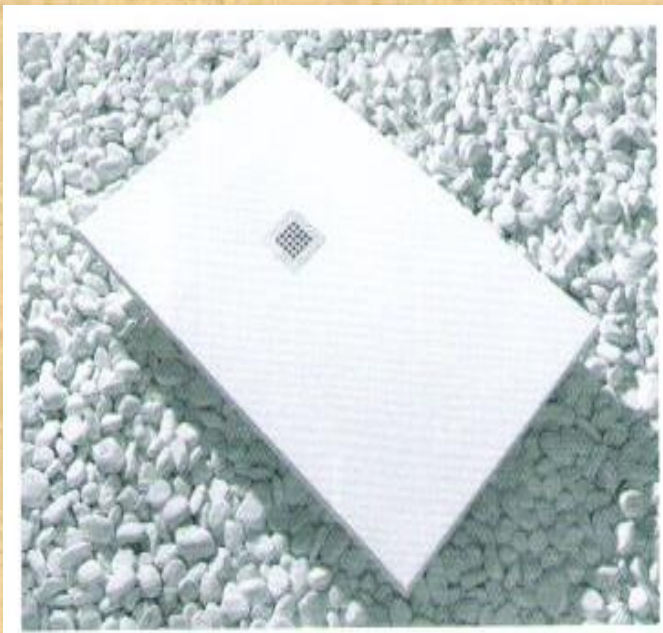

GRANS OFERTES
EN PLATS DE
DUTXA