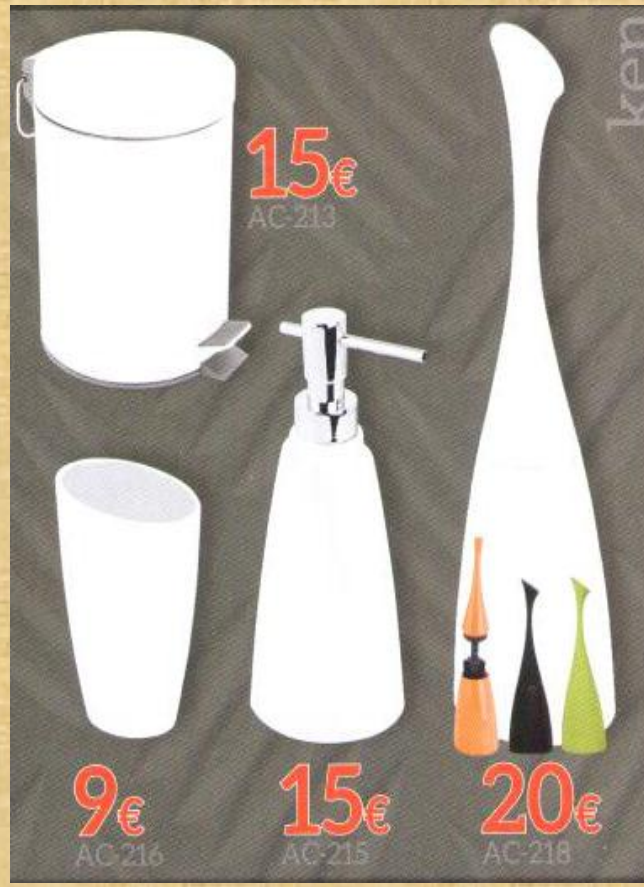

## BASIC

**35€**  
BC-07

**27€**  
BC-04

**12€**  
BC-03

**17€**  
BC-91

Modo de fijación:  
Adhesivo o tornillos.

**CONJUNT  
D'ACCESORIS  
DE BANY**

KIRO

33€  
KI-07

35€  
KI-04

10€  
KI-03

14€  
KI-91

CONJUNT  
ACCESORIS DE  
BANY

15€  
AC-213

9€  
AC-216

15€  
AC-215

20€  
AC-218

GRAN  
ASSORTIMENT DE  
COMPLEMENTS

PVP+IVA

LETRAS

ACQUA

HOJAS

MARIPOSAS

AMPLIA GAMA DE  
MAMPARES A MIDA  
I SERIGRAFIES